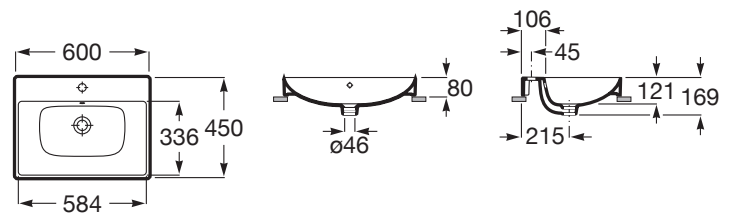

ONA

Lavabo de encimera con orificio para grifería

MEDIDAS

Longitud	600 mm
Anchura	450 mm
Altura	80 mm

COLORES Y ACABADOS

00 Blanco brillo

PVPR (IVA INCLUIDO)

191,18 €

DIBUJOS TÉCNICOS

CARACTERÍSTICAS

Lavabo de encimera con orificio para grifería. No incluye grifería

Agujeros para grifería: 1 Agujero en el centro

Capacidad de la cubeta (l): 7

Material: Fineceramic®

Forma: Cuadrado

Material: FINECERAMIC®

Parte trasera esmaltada

Peso (kg): 13

Tipo de instalación: De encimera

Tipo de rebosadero: Estándar

COMPATIBLE

Mezclador monomando para lavabo con desagüe automático, Cold Start

5A309E..0

Click-clack desagüe universal. Tapón 65 Ø

5054015..

Sifón botella de 1 1/4" para lavabo. Tubo de 300 mm

5064031..

Sifón botella de 1 1/4" para lavabo. Tubo de 300 mm

506403110

Desagüe para lavabo/bidé de 1 1/4" con rebosadero y tapón automático